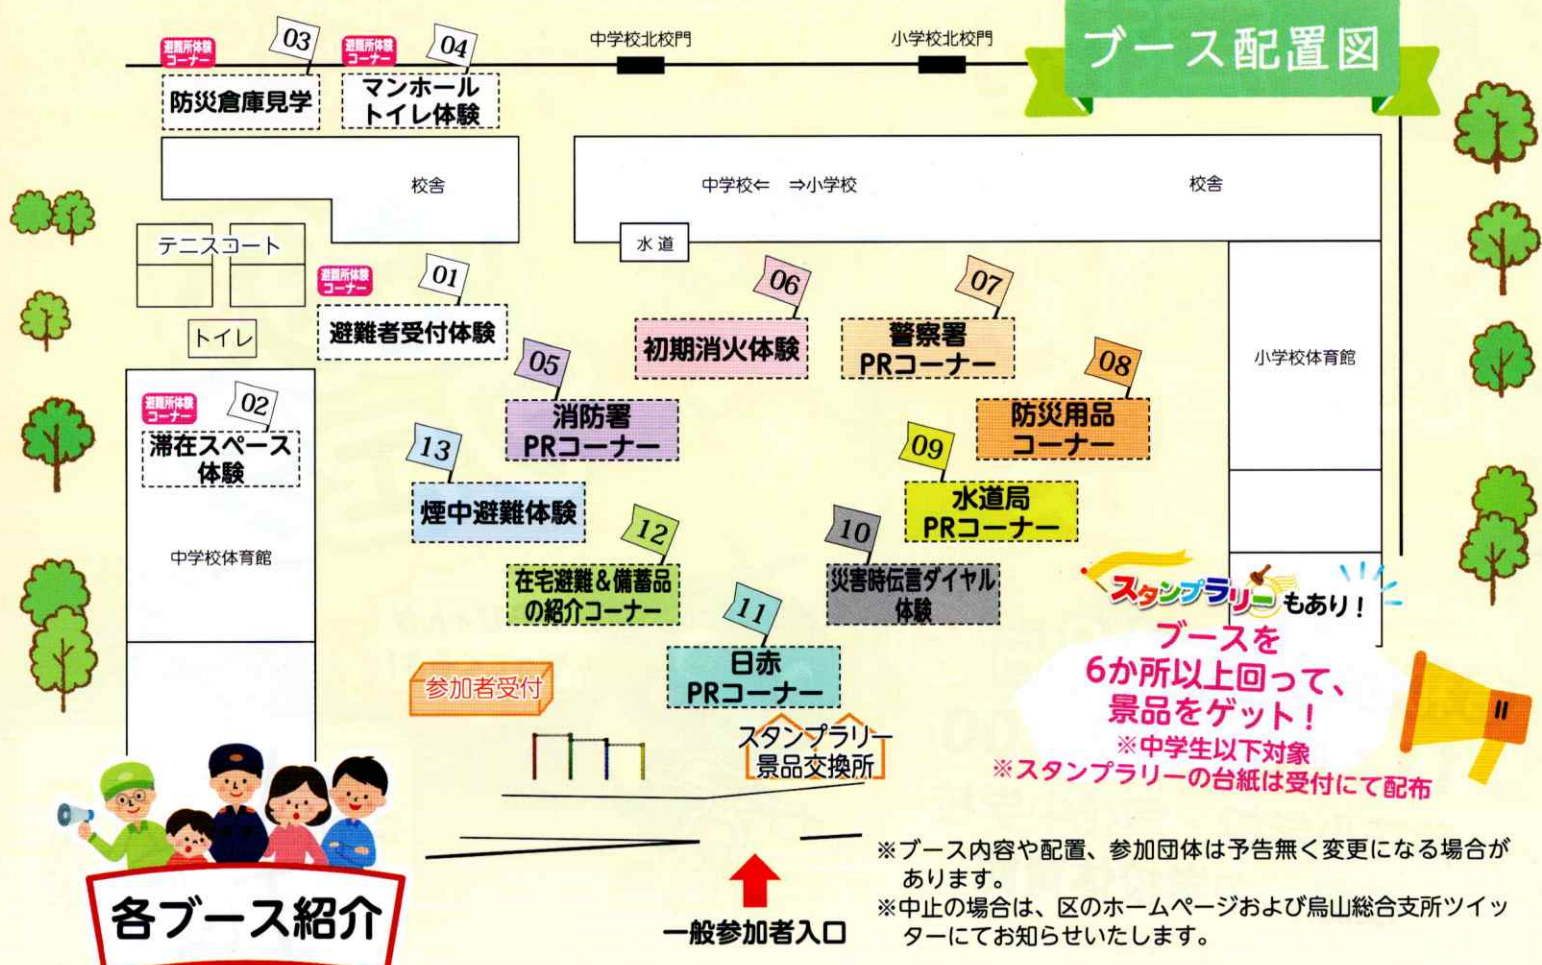

ブース配置図

スタンプラリーもあり！
ブースを6か所以上回って、
景品をゲット！
※中学生以下対象
※スタンプラリーの台紙は受付にて配布

各ブース紹介

一般参加者入口

※ブース内容や配置、参加団体は予告無く変更になる場合があります。
※中止の場合は、区のホームページおよび烏山総合支所ツイッターにてお知らせいたします。

01 避難所体験コーナー 避難者の受付体験 避難所入口で行う受付や避難者カードの書き方について 避難所運営本部の皆さん	02 避難所体験コーナー 滞在スペース体験 滞在スペースの見学や滞在時の生活ルールについて 避難所運営本部の皆さん	03 避難所体験コーナー 防災倉庫見学 避難所にある備蓄物品の見学 避難所運営本部の皆さん
04 避難所体験コーナー マンホールトイレ体験 マンホールの上に設置するトイレの組み立てや仕組みについて 避難所運営本部の皆さん	05 消防署PRコーナー 消防署による啓発・PR 成城消防署	06 初期消火体験 消火器の使い方、放水の体験 成城消防署
07 警察署PRコーナー 警察署による啓発・PR 成城警察署	08 防災用品コーナー 防災出張販売 Car-GENSAI-による防災用品の紹介等 三和商事(株)	09 水道局PRコーナー 水道局による啓発・PR 東京都水道局
10 災害用伝言ダイヤル体験 伝言ダイヤルの使用方法説明・体験 NTT東日本	11 日赤PRコーナー 携帯トイレの使用方法・説明 日赤奉仕団	12 在宅避難&備蓄品紹介コーナー 在宅避難の説明や防災パンフレットなどの配布、備蓄品の紹介など 世田谷区
13 煙中避難体験 煙を充満させたテント内を避難する 世田谷区		

あなたも 避難所運営委員 になりませんか？

近年、避難所運営委員の「担い手不足」が大きな課題となっております。町会自治会やPTAは、ボランティアで避難所運営の訓練を行っています。

ぜひ、このイベントをきっかけにして、避難所の運営に少しでも興味を持っていただければ嬉しく思います。

(芦花小学校・芦花中学校避難所運営委員一同)