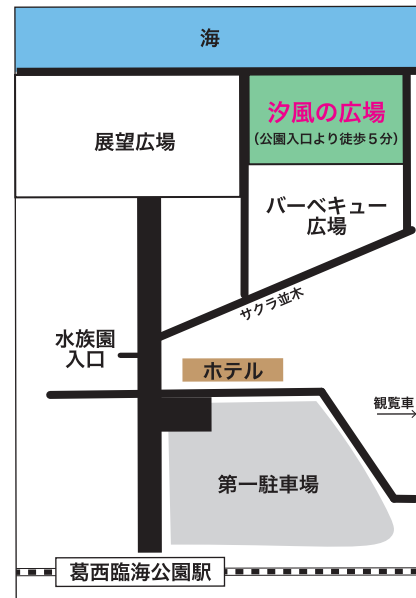

ステージ & 芝生あそび広場コーナー（順不同）

片腕のギタリスト輝彦 & 音風音楽会スペシャルステージ
 農と出会い直すファッションショー「邂逅（かいこう）」
 出展者紹介
 東京 JC 運動紹介
 シャボン玉体験 by みんぼぼ
 大型立体紙芝居「あきちゃんの夢さがし」
 ゆるキャラ大集合！

マルシェコーナー（順不同）

こましんマルシェ 地元江戸川区の産直マルシェ
 全国連携マルシェ 様々な地域の特産品販売
 （宮城県気仙沼・山形県酒田・栃木県日光・千葉県松戸 & 市川
 滋賀県長浜・新潟県佐渡・長野県上田・静岡県・京都府綾部 等）
 Agro-Punks マルシェ 全国各地の野菜のマルシェ

特別企画

会場内のブースやパネルを見ながら矢印を集めるスタンプラリー、謎解きツアー企画を同時開催！クリアした人には景品プレゼント！

特別協力：株式会社ウメザワ
 株式会社休日ハック
 日本大学 理工学部 建築学科

アクセス・問い合わせ先

【会場】

葛西臨海公園
 〒134-0086 東京都江戸川区臨海町 6-2

- ・電車でお越しの場合
JR 京葉線「葛西臨海公園」下車 徒歩 1 分
- ・バスでお越しの場合
西葛西 (T16) 葛西 (T17) から
都バス「葛西臨海公園行き」約 20 分
- ・車でお越しの場合
首都高速湾岸線 葛西 IC 下車すぐ